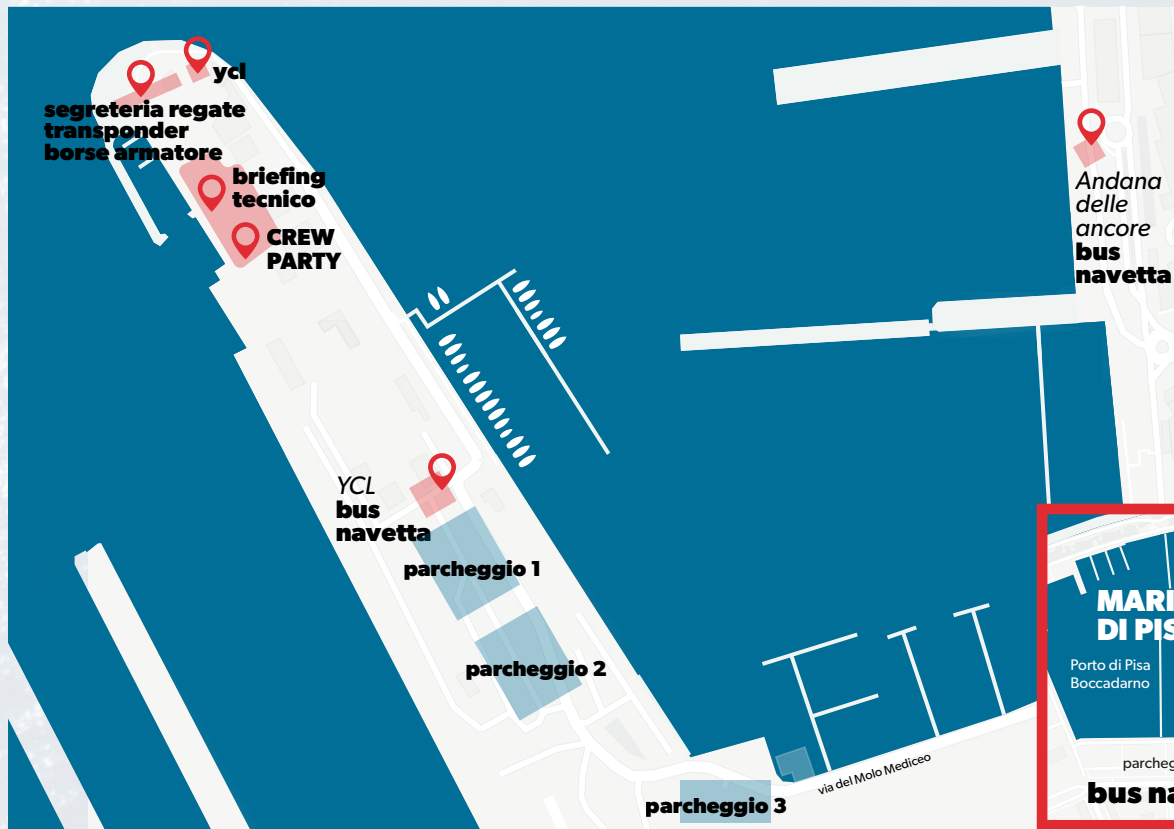

MIGLIA

TROFEO

Cetilar

INFO UTILI

VILLAGGIO 151 MIGLIA PUNTA ALA

VILLAGGIO 151MIGLIA LIVORNO

SERVIZIO BUS NAVETTE

BUS NAVETTE 28-29 MAGGIO

Tratta	Navetta 1	Navetta 2
Marina di Pisa → YCL	08:45 – 09:00 11:30 – 11:45	09:00 – 09:15 11:45 – 12:00
YCL → Marina di Pisa	10:00 – 10:15 12:30 -12:45	10:30 - 10:45 12:45 - 13:00
Andana delle ancore ↔ YCL	08:30-16:00 (continuativo)	

BUS NAVETTE 30 MAGGIO

Tratta	Orari
Marina di Pisa → YCL	08:30 - 09:00
YCL → Marina di Pisa	dalle 11:00
Andana delle ancore ↔ YCL	08:30 - 12:00 (continuativo)

CREW PARTY 29 MAGGIO

Tratta	Orari
Andana delle ancore ↔ YCL (continuativo)	19:00 – 20:30 22:30 – 23:30
Marina di Pisa → YCL	18:45 -19:15
YCL → Marina di Pisa	dalle 23:00

BUS PUNTA ALA

Tratta	Data	Orari
Punta Ala → Livorno / Marina di Pisa	29/05	16:00
Punta Ala → Livorno / Marina di Pisa	30/05	09:00

SEGRETERIA REGATE - TRANSPONDER

BORSE ARMATORE

28/05 - 29/05

09:00 – 13:00 / 14:00 – 18:00